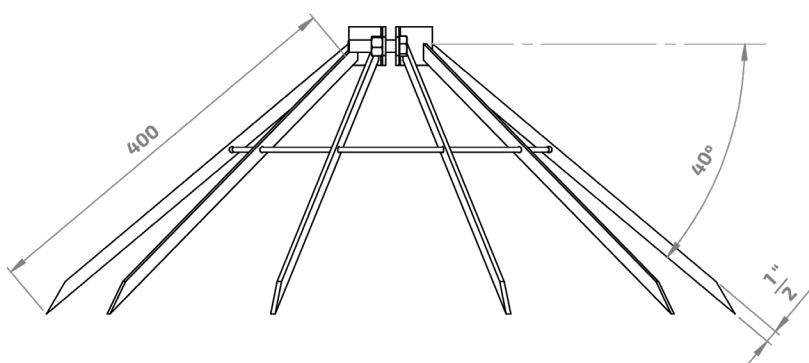

Acessório para postes antifurto fabricado em hastes de ferro de 1/8.
 Fixada ao poste através de abraçadeira de acordo com diâmetros variados e parafusos em aço galvanizado.
 Acabamento: Galvanizado a fogo.
 Opcional: pintura eletrostática em cores variadas.
 OBS: indicada para postes diversos.

ACESSÓRIO ANTI FURTO FLAF_	
Modelo	Ø Tubo Poste
FLAF-60	60.3
FLAF-76	76.2
FLAF-88	88.9
FLAF-101	101.6
FLAF-114	114.3
FLAF-127	127
FLAF-139	139
FLAF-152	152
FLAF-165	165

Valores informados sujeitos a variação de $\pm 5\%$