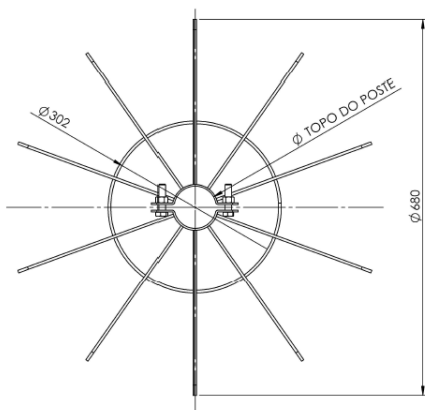

Acessório para postes antifurto fabricado em hastes de ferro de 1/8.
 Fixada ao poste através de abraçadeira de acordo com diâmetros variados e parafusos em aço galvanizado.
 Acabamento: Galvanizado a fogo.
 Opcional: pintura eletrostática em cores variadas.
 OBS: indicada para postes diversos.

ACESSÓRIO ANTI FURTO FLAF_	
Modelo	Ø Tubo Poste
FLAF-60	60.3
FLAF-76	76.2
FLAF-88	88.9
FLAF-101	101.6
FLAF-114	114.3
FLAF-127	127
FLAF-139	139
FLAF-152	152
FLAF-165	165

Valores informados sujeitos a variação de $\pm 5\%$